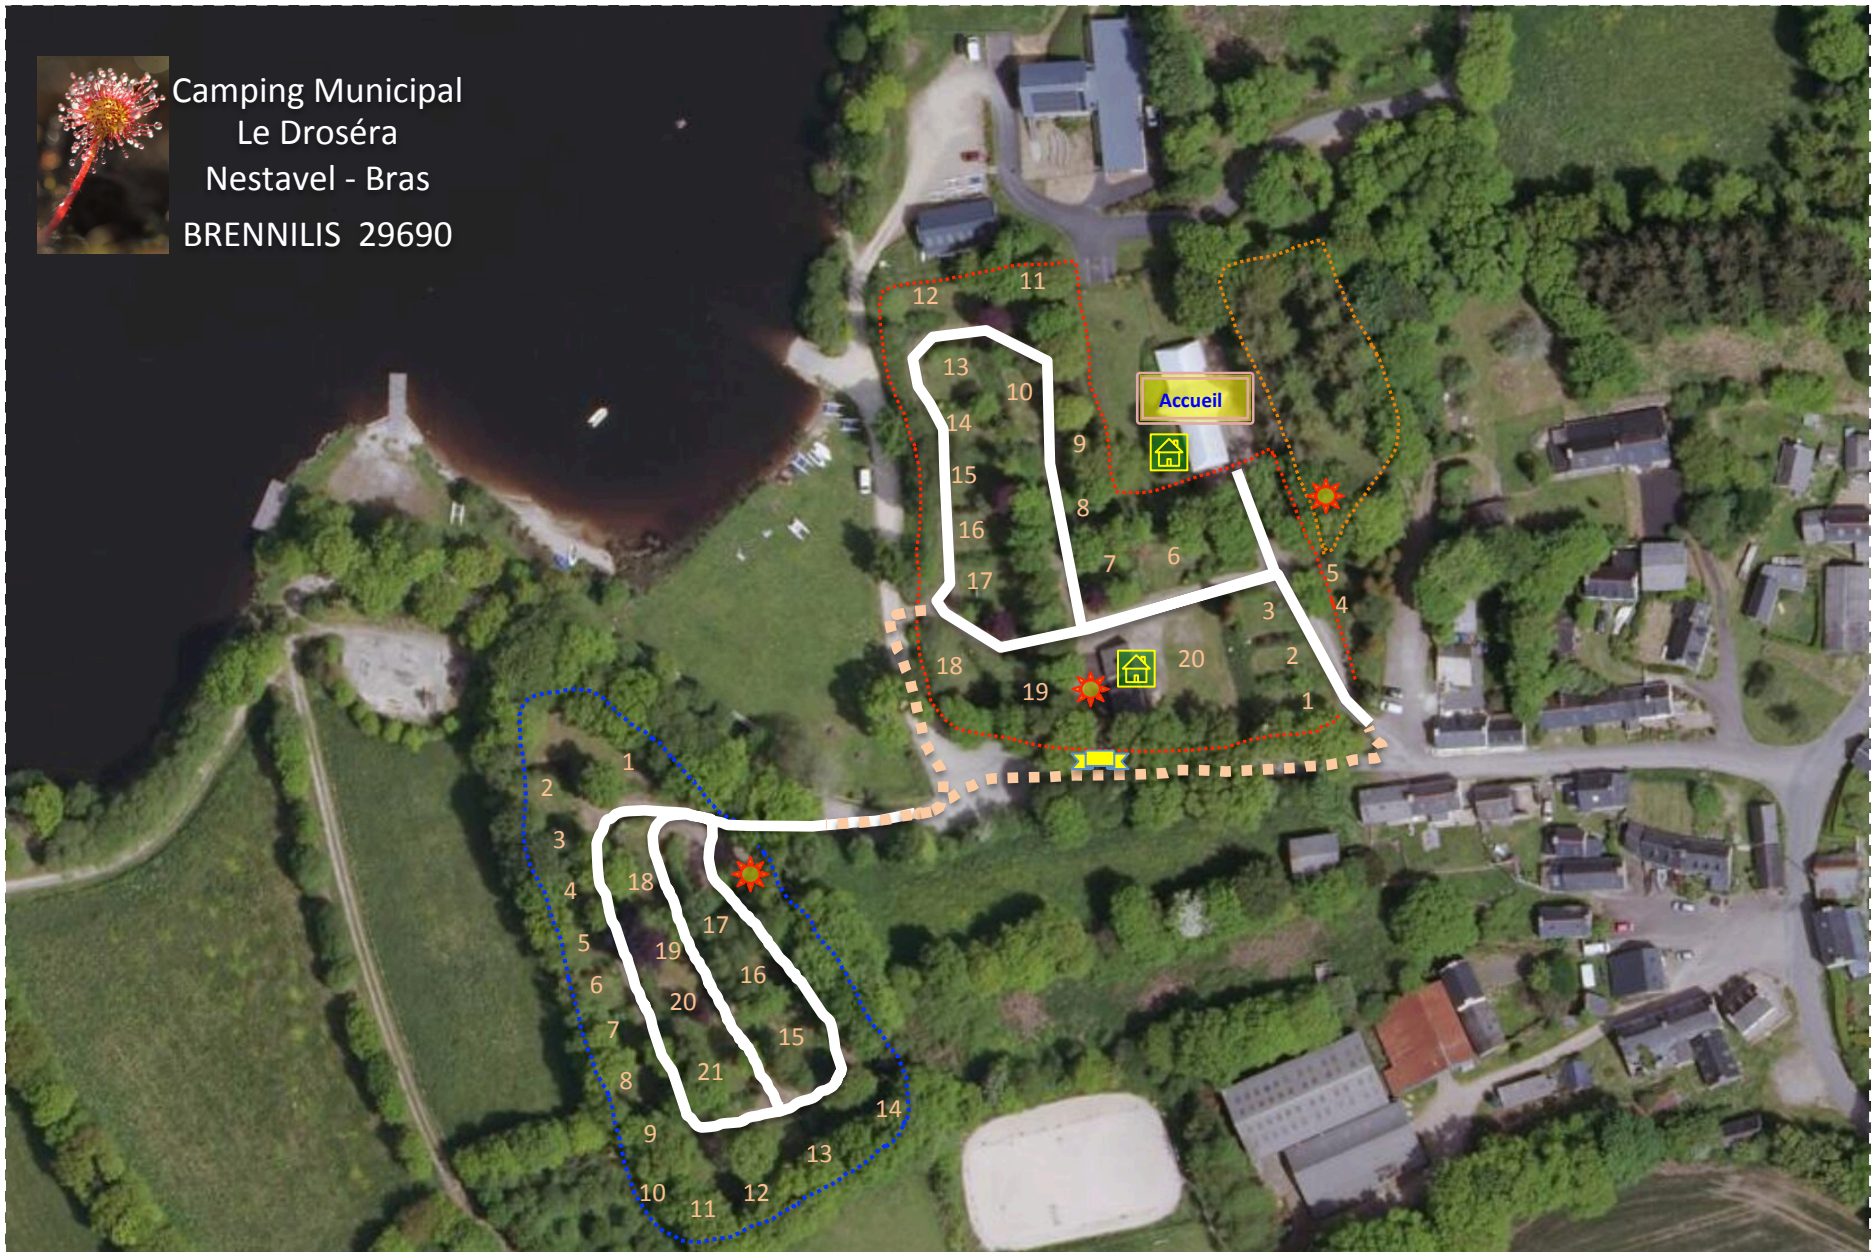

Camping Municipal  
Le Droséra  
Nestavel - Bras  
BRENNILIS 29690

Eau Potable   
Sanitaires 

Conteneurs  
Verres & Déchets 

Zone camping-cars   
Zone Campeurs   
Zone EPAL 

Voie communale   
Voie privée camping 